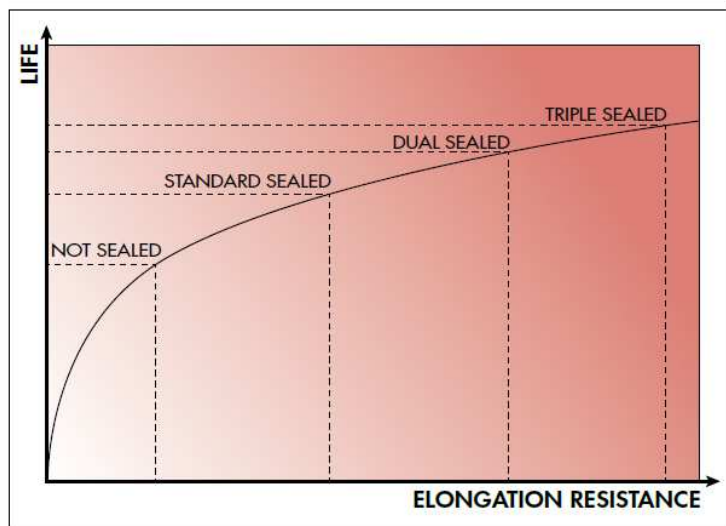

Chain Model	Length Options	Ring Type	Link Type	Max CC Street / Offroad	Weight 100L (LBS)	Weight 100L (KG)	Pin Length (mm)	Inner Plate Thick-ness	Outer Plate Thick-ness	Maximum Tensile Strength (lbs)	Maximum tensile strength (N)
420MXR	104 - 140	None	Clip	150 / 150	1.76	0.79	15,70	1.80	1.45	4,980	22,152
428MXR	118 - 142	None	Clip	50 / 150	2.13	0.97	17,60	1.80	1.80	5,780	25,710
520MXR1	108 - 120	None	Clip	NA / 500	2.99	1.36	17,70	1.80	2.00	8,970	39,900
520EXR1	108 - 120	Dual Guard	Rivet	NA / 450	3.23	1.46	18,35	2.00	2.00	8,390	37,300
520SSR	100 - 120	O-ring	Clip	400 / 400	3.36	1.52	19,90	2.00	2.00	7,670	34,117
520RDG	106 - 120	DualGuard	Rivet	750 / 750	3.39	1,54	19,90	2.00	2.00	8,490	37,765
525RDG	100 - 124	DualGuard	Rivet	900 / 750	4.30	1.95	22,85	2.40	2.30	8,820	39,233
530RDG	102 - 122	DualGuard	Rivet	1000 / 750	4.47	2.03	24,90	2.40	2.30	9,480	42,169
520XTG	104 - 120	TripleGuard	Clip	400 / 750	3.75	1.70	20,80	2.00	2.00	8,460	37,631
520RTG1	98 - 120	TripleGuard	Rivet	1000 / 750	3.75	1.70	20,80	2.20	2.20	8,800	39,144
525RTG1	100 - 124	TripleGuard	Rivet	1000 / 750	4.30	1.95	22,85	2.40	2.30	9,300	41,368
530RTG1	106 - 120	TripleGuard	Rivet	1400 / 900	4.63	2.10	24,90	2.40	2.40	9,900	44,037

DISTINCTIVE FEATURES OF SUNSTAR CHAIN