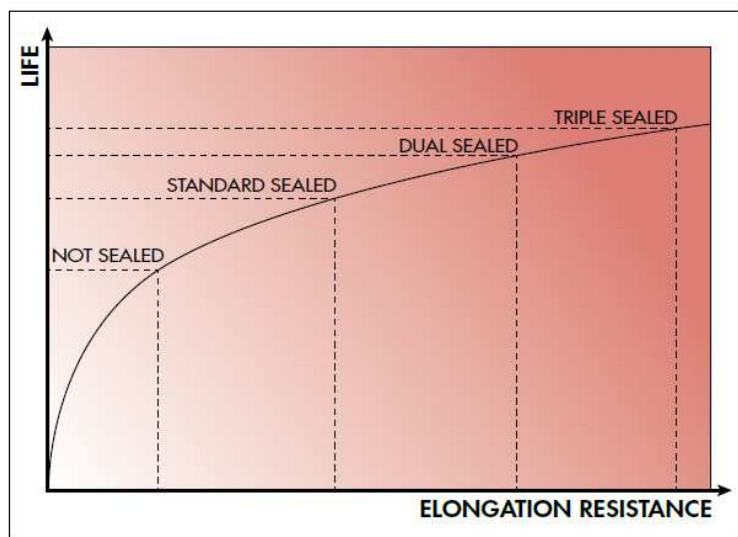

Modello catena	N. Link disponibili	Tipo oring	Falsa maglia	Max CC Street / Offroad	PESO 100LINK (LBS)	PESO 100LINK (KG)	Lunghezza pin (mm)	Spessore piastra interna	Spessore piastra esterna	Tensione massima (lbs)	Tensione massima (N)
420MXR	104 - 140	None	Clip	150 / 150	1.76	0.79	15,70	1.80	1.45	4,980	22,152
428MXR	118 - 142	None	Clip	50 / 150	2.13	0.97	17,60	1.80	1.80	5,780	25,710
520MXR1	108 - 120	None	Clip	NA / 500	2.99	1.36	17,70	1.80	2.00	8,970	39,900
520EXR1	108 - 120	Dual Guard	Rivet	NA / 450	3.23	1,46	18,35	2.00	2.00	8,390	37,300
520SSR	100 - 120	O-ring	Clip	400 / 400	3.36	1.52	19,90	2.00	2.00	7,670	34,117
520RDG	106 - 120	DualGuard	Rivet	750 / 750	3.39	1,54	19,90	2.00	2.00	8,490	37,765
525RDG	100 - 124	DualGuard	Rivet	900 / 750	4.30	1.95	22,85	2.40	2.30	8,820	39,233
530RDG	102 - 122	DualGuard	Rivet	1000 / 750	4.47	2.03	24,90	2.40	2.30	9,480	42,169
520XTG	104 - 120	TripleGuard	Clip	400 / 750	3.75	1.70	20,80	2.00	2.00	8,460	37,631
520RTG1	98 - 120	TripleGuard	Rivet	1000 / 750	3.75	1.70	20,80	2.20	2.20	8,800	39,144
525RTG1	100 - 124	TripleGuard	Rivet	1000 / 750	4.30	1.95	22,85	2.40	2.30	9,300	41,368
530RTG1	106 - 120	TripleGuard	Rivet	1400 / 900	4.63	2.10	24,90	2.40	2.40	9,900	44,037

CARATTERISTICHE DELLE CATENE SUNSTAR

DIFFERENTI TIPOLOGIE DELLE GUARNIZIONI SUNSTAR