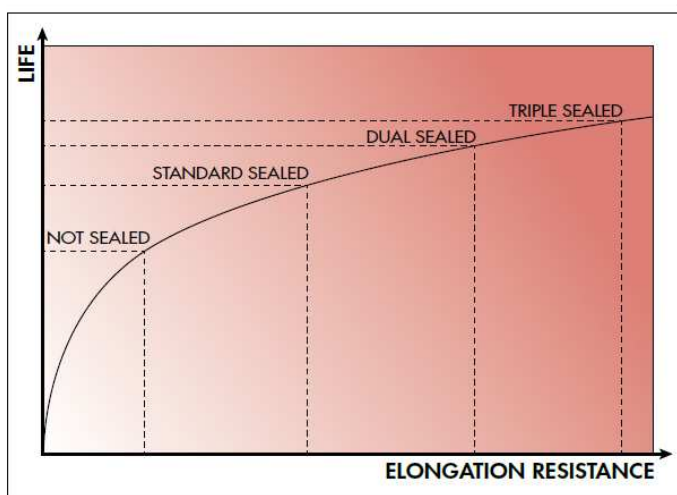

Chain Model	Length Options	Ring Type	Link Type	Max CC Street / Offroad	Weight 100L (LBS)	Weight 100L (KG)	Pin Length (mm)	Inner Plate Thick-ness	Outer Plate Thick-ness	Maximum Tensile Strength (lbs)	Maximum tensile strength (N)
420MXR	104 - 140	None	Clip	150 / 150	1.76	0.79	15,70	1.80	1.45	4,980	22,152
428MXR	118 - 142	None	Clip	50 / 150	2.13	0.97	17,60	1.80	1.80	5,780	25,710
520MXR1	108 - 120	None	Clip	NA / 500	2.99	1.36	17,70	1.80	2.00	8,970	39,900
520EXR1	108 - 120	Dual Guard	Rivet	NA / 450	3.23	1,46	18,35	2.00	2.00	8.390	37,300
520SSR	100 - 120	O-ring	Clip	400 / 400	3.36	1.52	19,90	2.00	2.00	7,670	34,117
520RDG	106 - 120	DualGuard	Rivet	750 / 750	3.39	1,54	19,90	2.00	2.00	8,490	37,765
525RDG	100 - 124	DualGuard	Rivet	900 / 750	4.30	1.95	22,85	2.40	2.30	8,820	39,233
530RDG	102 - 122	DualGuard	Rivet	1000 / 750	4.47	2.03	24,90	2.40	2.30	9,480	42,169
520XTG	104 - 120	TripleGuard	Clip	400 / 750	3.75	1.70	20,80	2.00	2.00	8,460	37,631
520RTG1	98 - 120	TripleGuard	Rivet	1000 / 750	3.75	1.70	20,80	2.20	2.20	8,800	39,144
525RTG1	100 - 124	TripleGuard	Rivet	1000 / 750	4.30	1.95	22,85	2.40	2.30	9,300	41,368
530RTG1	106 - 120	TripleGuard	Rivet	1400 / 900	4.63	2.10	24,90	2.40	2.40	9,900	44,037

DISTINCTIVE FEATURES OF SUNSTAR CHAIN

DIFFERENT TYPES OF OUR SUNSTAR-SEAL LINE UP