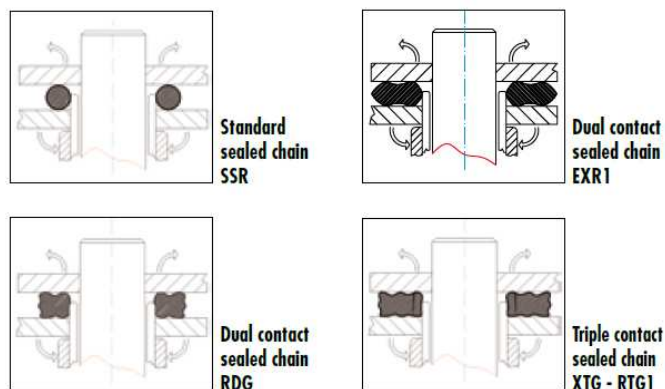

DIFFERENTI TIPOLOGIE DELLE GUARNIZIONI SUNSTAR