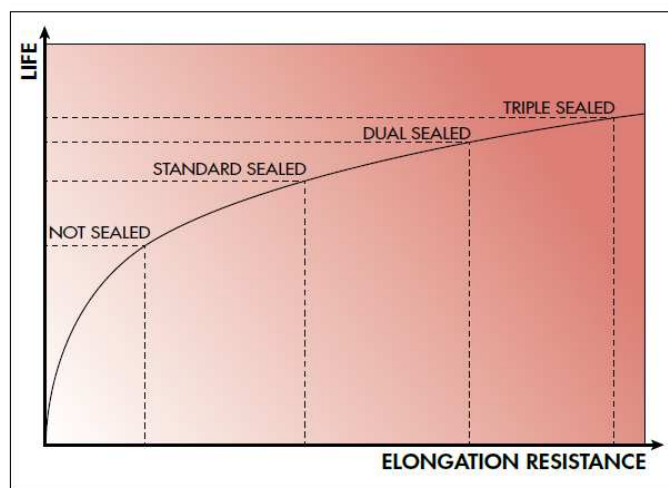

Modello catena	N. Link disponibili	Tipo oring	Falsa maglia	Max CC Street / Offroad	PESO 100LINK (LBS)	PESO 100LINK (KG)	Lunghezza pin (mm)	Spessore piastra interna	Spessore piastra esterna	Tensione massima (lbs)	Tensione massima (N)
420MXR	104 - 140	None	Clip	150 / 150	1.76	0.79	15,70	1.80	1.45	4,980	22,152
428MXR	118 - 142	None	Clip	50 / 150	2.13	0.97	17,60	1.80	1.80	5,780	25,710
520MXR1	108 - 120	None	Clip	NA / 500	2.99	1.36	17,70	1.80	2.00	8,970	39,900
520EXR1	108 - 120	Dual Guard	Rivet	NA / 450	3.23	1,46	18,35	2.00	2.00	8.390	37,300
520SSR	100 - 120	O-ring	Clip	400 / 400	3.36	1.52	19,90	2.00	2.00	7,670	34,117
520RDG	106 - 120	DualGuard	Rivet	750 / 750	3.39	1,54	19,90	2.00	2.00	8,490	37,765
525RDG	100 - 124	DualGuard	Rivet	900 / 750	4.30	1.95	22,85	2.40	2.30	8,820	39,233
530RDG	102 - 122	DualGuard	Rivet	1000 / 750	4.47	2.03	24,90	2.40	2.30	9,480	42,169
520XTG	104 - 120	TripleGuard	Clip	400 / 750	3.75	1.70	20,80	2.00	2.00	8,460	37,631
520RTG1	98 - 120	TripleGuard	Rivet	1000 / 750	3.75	1.70	20,80	2.20	2.20	8,800	39,144
525RTG1	100 - 124	TripleGuard	Rivet	1000 / 750	4.30	1.95	22,85	2.40	2.30	9,300	41,368
530RTG1	106 - 120	TripleGuard	Rivet	1400 / 900	4.63	2.10	24,90	2.40	2.40	9,900	44,037

CARATTERISTICHE DELLE CATENE SUNSTAR