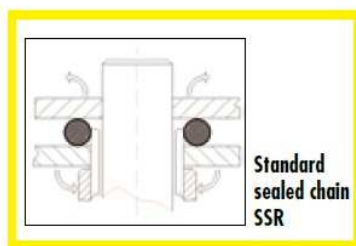

DIFFERENTI TIPOLOGIE DELLE GUARNIZIONI SUNSTAR