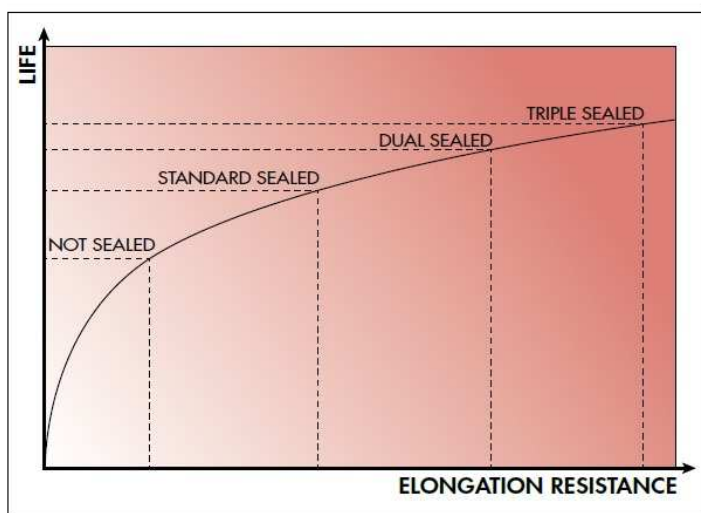

Chain Model	Length Options	Ring Type	Link Type	Max CC Street / Offroad	Weight 100L (LBS)	Weight 100L (KG)	Pin Length (mm)	Inner Plate Thick-ness	Outer Plate Thick-ness	Maximum Tensile Strength (lbs)	Maximum tensile strength (N)
420MXR	104 - 140	None	Clip	150 / 150	1.76	0.79	15,70	1.80	1.45	4,980	22,152
428MXR	118 - 142	None	Clip	50 / 150	2.13	0.97	17,60	1.80	1.80	5,780	25,710
520MXR1	108 - 120	None	Clip	NA / 500	2.99	1.36	17,70	1.80	2.00	8,970	39,900
520EXR1	108 - 120	Dual Guard	Rivet	NA / 450	3.23	1,46	18,35	2.00	2.00	8.390	37,300
520SSR	100 - 120	O-ring	Clip	400 / 400	3.36	1.52	19,90	2.00	2.00	7,670	34,117
520RDG	106 - 120	DualGuard	Rivet	750 / 750	3.39	1,54	19,90	2.00	2.00	8,490	37,765
525RDG	100 - 124	DualGuard	Rivet	900 / 750	4.30	1.95	22,85	2.40	2.30	8,820	39,233
530RDG	102 - 122	DualGuard	Rivet	1000 / 750	4.47	2.03	24,90	2.40	2.30	9,480	42,169
520XTG	104 - 120	TripleGuard	Clip	400 / 750	3.75	1.70	20,80	2.00	2.00	8,460	37,631
520RTG1	98 - 120	TripleGuard	Rivet	1000 / 750	3.75	1.70	20,80	2.20	2.20	8,800	39,144
525RTG1	100 - 124	TripleGuard	Rivet	1000 / 750	4.30	1.95	22,85	2.40	2.30	9,300	41,368
530RTG1	106 - 120	TripleGuard	Rivet	1400 / 900	4.63	2.10	24,90	2.40	2.40	9,900	44,037

DISTINCTIVE FEATURES OF SUNSTAR CHAIN