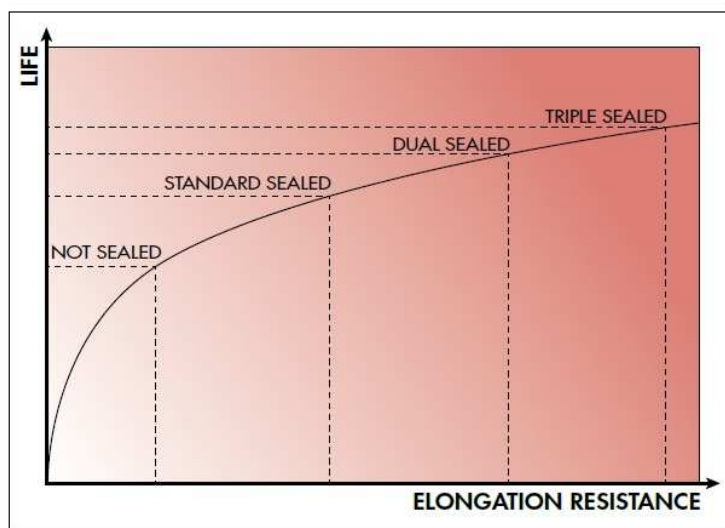

Chain Model	Length Options	Ring Type	Link Type	Max CC Street / Offroad	Weight 100L (LBS)	Weight 100L (KG)	Pin Length (mm)	Inner Plate Thick-ness	Outer Plate Thick-ness	Maximum Tensile Strenght (lbs)	Maximum tensile strength (N)
420MXR	104 - 140	None	Clip	150 / 150	1.76	0.79	15,70	1.80	1.45	4,980	22,152
428MXR	118 - 142	None	Clip	50 / 150	2.13	0.97	17,60	1.80	1.80	5,780	25,710
520MXR1	108 - 120	None	Clip	NA / 500	2.99	1.36	17,70	1.80	2.00	8,970	39,900
520EXR1	108 - 120	Dual Guard	Rivet	NA / 450	3.23	1,46	18,35	2.00	2.00	8.390	37,300
520SSR	100 - 120	O-ring	Clip	400 / 400	3.36	1.52	19,90	2.00	2.00	7,670	34,117
520RDG	106 - 120	DualGuard	Rivet	750 / 750	3.39	1,54	19,90	2.00	2.00	8,490	37,765
525RDG	100 - 124	DualGuard	Rivet	900 / 750	4.30	1.95	22,85	2.40	2.30	8,820	39,233
530RDG	102 - 122	DualGuard	Rivet	1000 / 750	4.47	2.03	24,90	2.40	2.30	9,480	42,169
520XTG	104 - 120	TripleGuard	Clip	400 / 750	3.75	1.70	20,80	2.00	2.00	8,460	37,631
520RTG1	98 - 120	TripleGuard	Rivet	1000 / 750	3.75	1.70	20,80	2.20	2.20	8,800	39,144
525RTG1	100 - 124	TripleGuard	Rivet	1000 / 750	4.30	1.95	22,85	2.40	2.30	9,300	41,368
530RTG1	106 - 120	TripleGuard	Rivet	1400 / 900	4.63	2.10	24,90	2.40	2.40	9,900	44,037

CARATTERISTICHE DELLE CATENE SUNSTAR