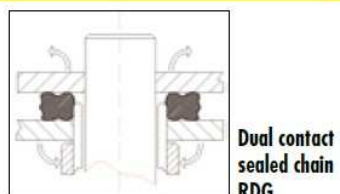

DIFFERENTI TIPOLOGIE DELLE GUARNIZIONI SUNSTAR