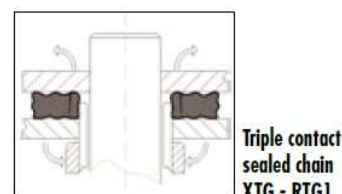

DIFFERENTI TIPOLOGIE DELLE GUARNIZIONI SUNSTAR