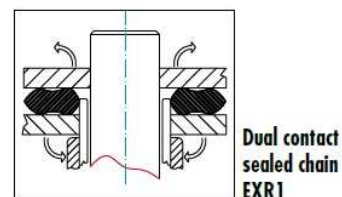

DIFFERENTI TIPOLOGIE DELLE GUARNIZIONI SUNSTAR